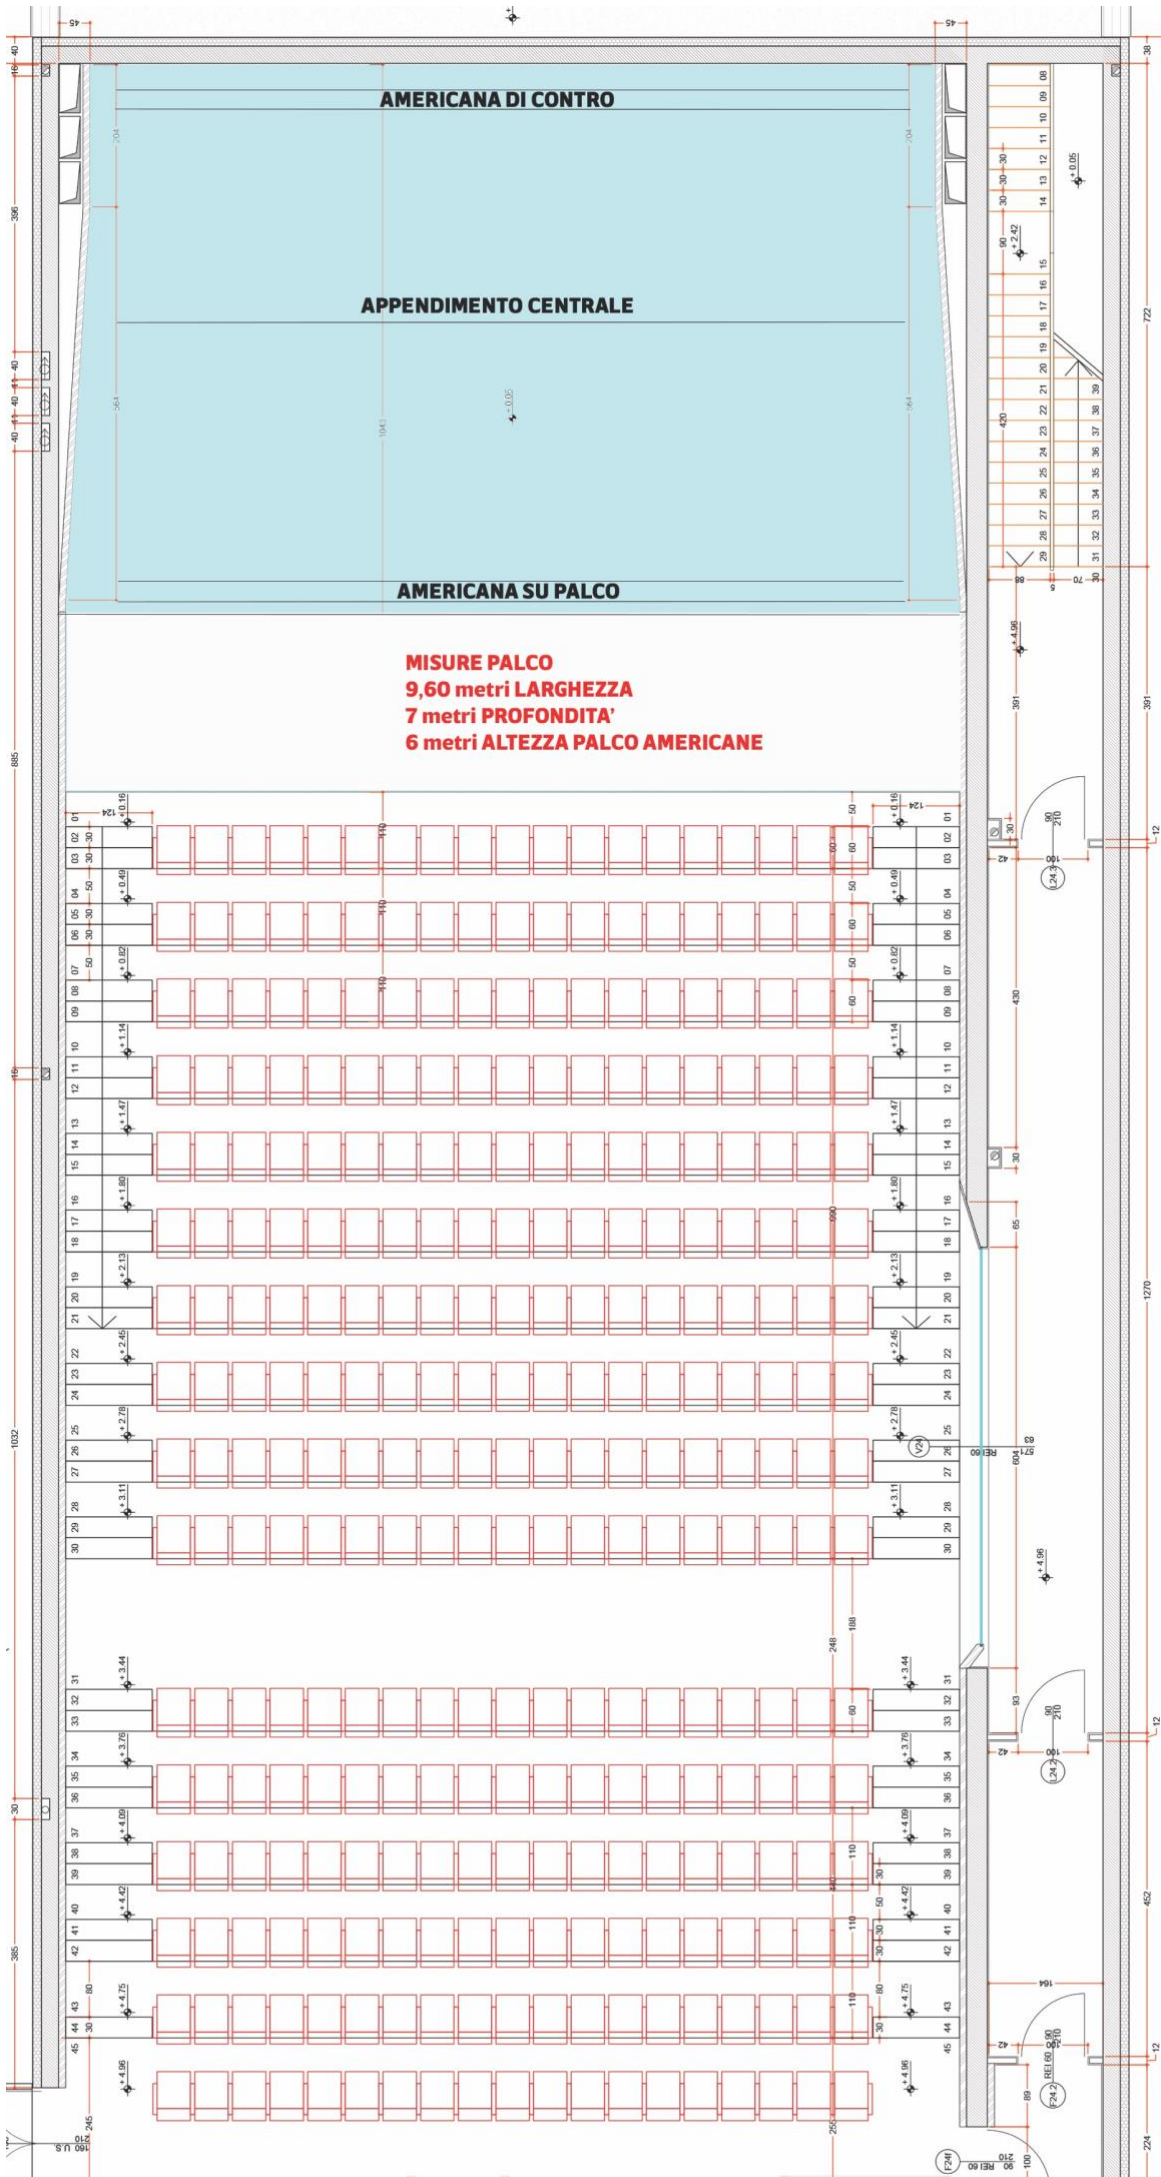

Scheda Tecnica TeCa - Dotazione Tecnica

Luci

12 canali dimmer da 2KW

Mixer Luci 48 canali Showtech Master

8 Domino da 1000

8 pc da 500

14 pc da 1000

2 sagomatori da 1000

4 sagomatori da 500

8 par led RGBW

Audio

Impianto audio commisurato allo spazio

Mixer Audio Beringher Compact 32

4 monitor spia

AMERICANA DI CONTROLLO

APPENDIMENTO CENTRALE

AMERICANA SU PALCO

**MISURE PALCO
9,60 metri LARGHEZZA
7 metri PROFONDITA'
6 metri ALTEZZA PALCO AMERICANE**